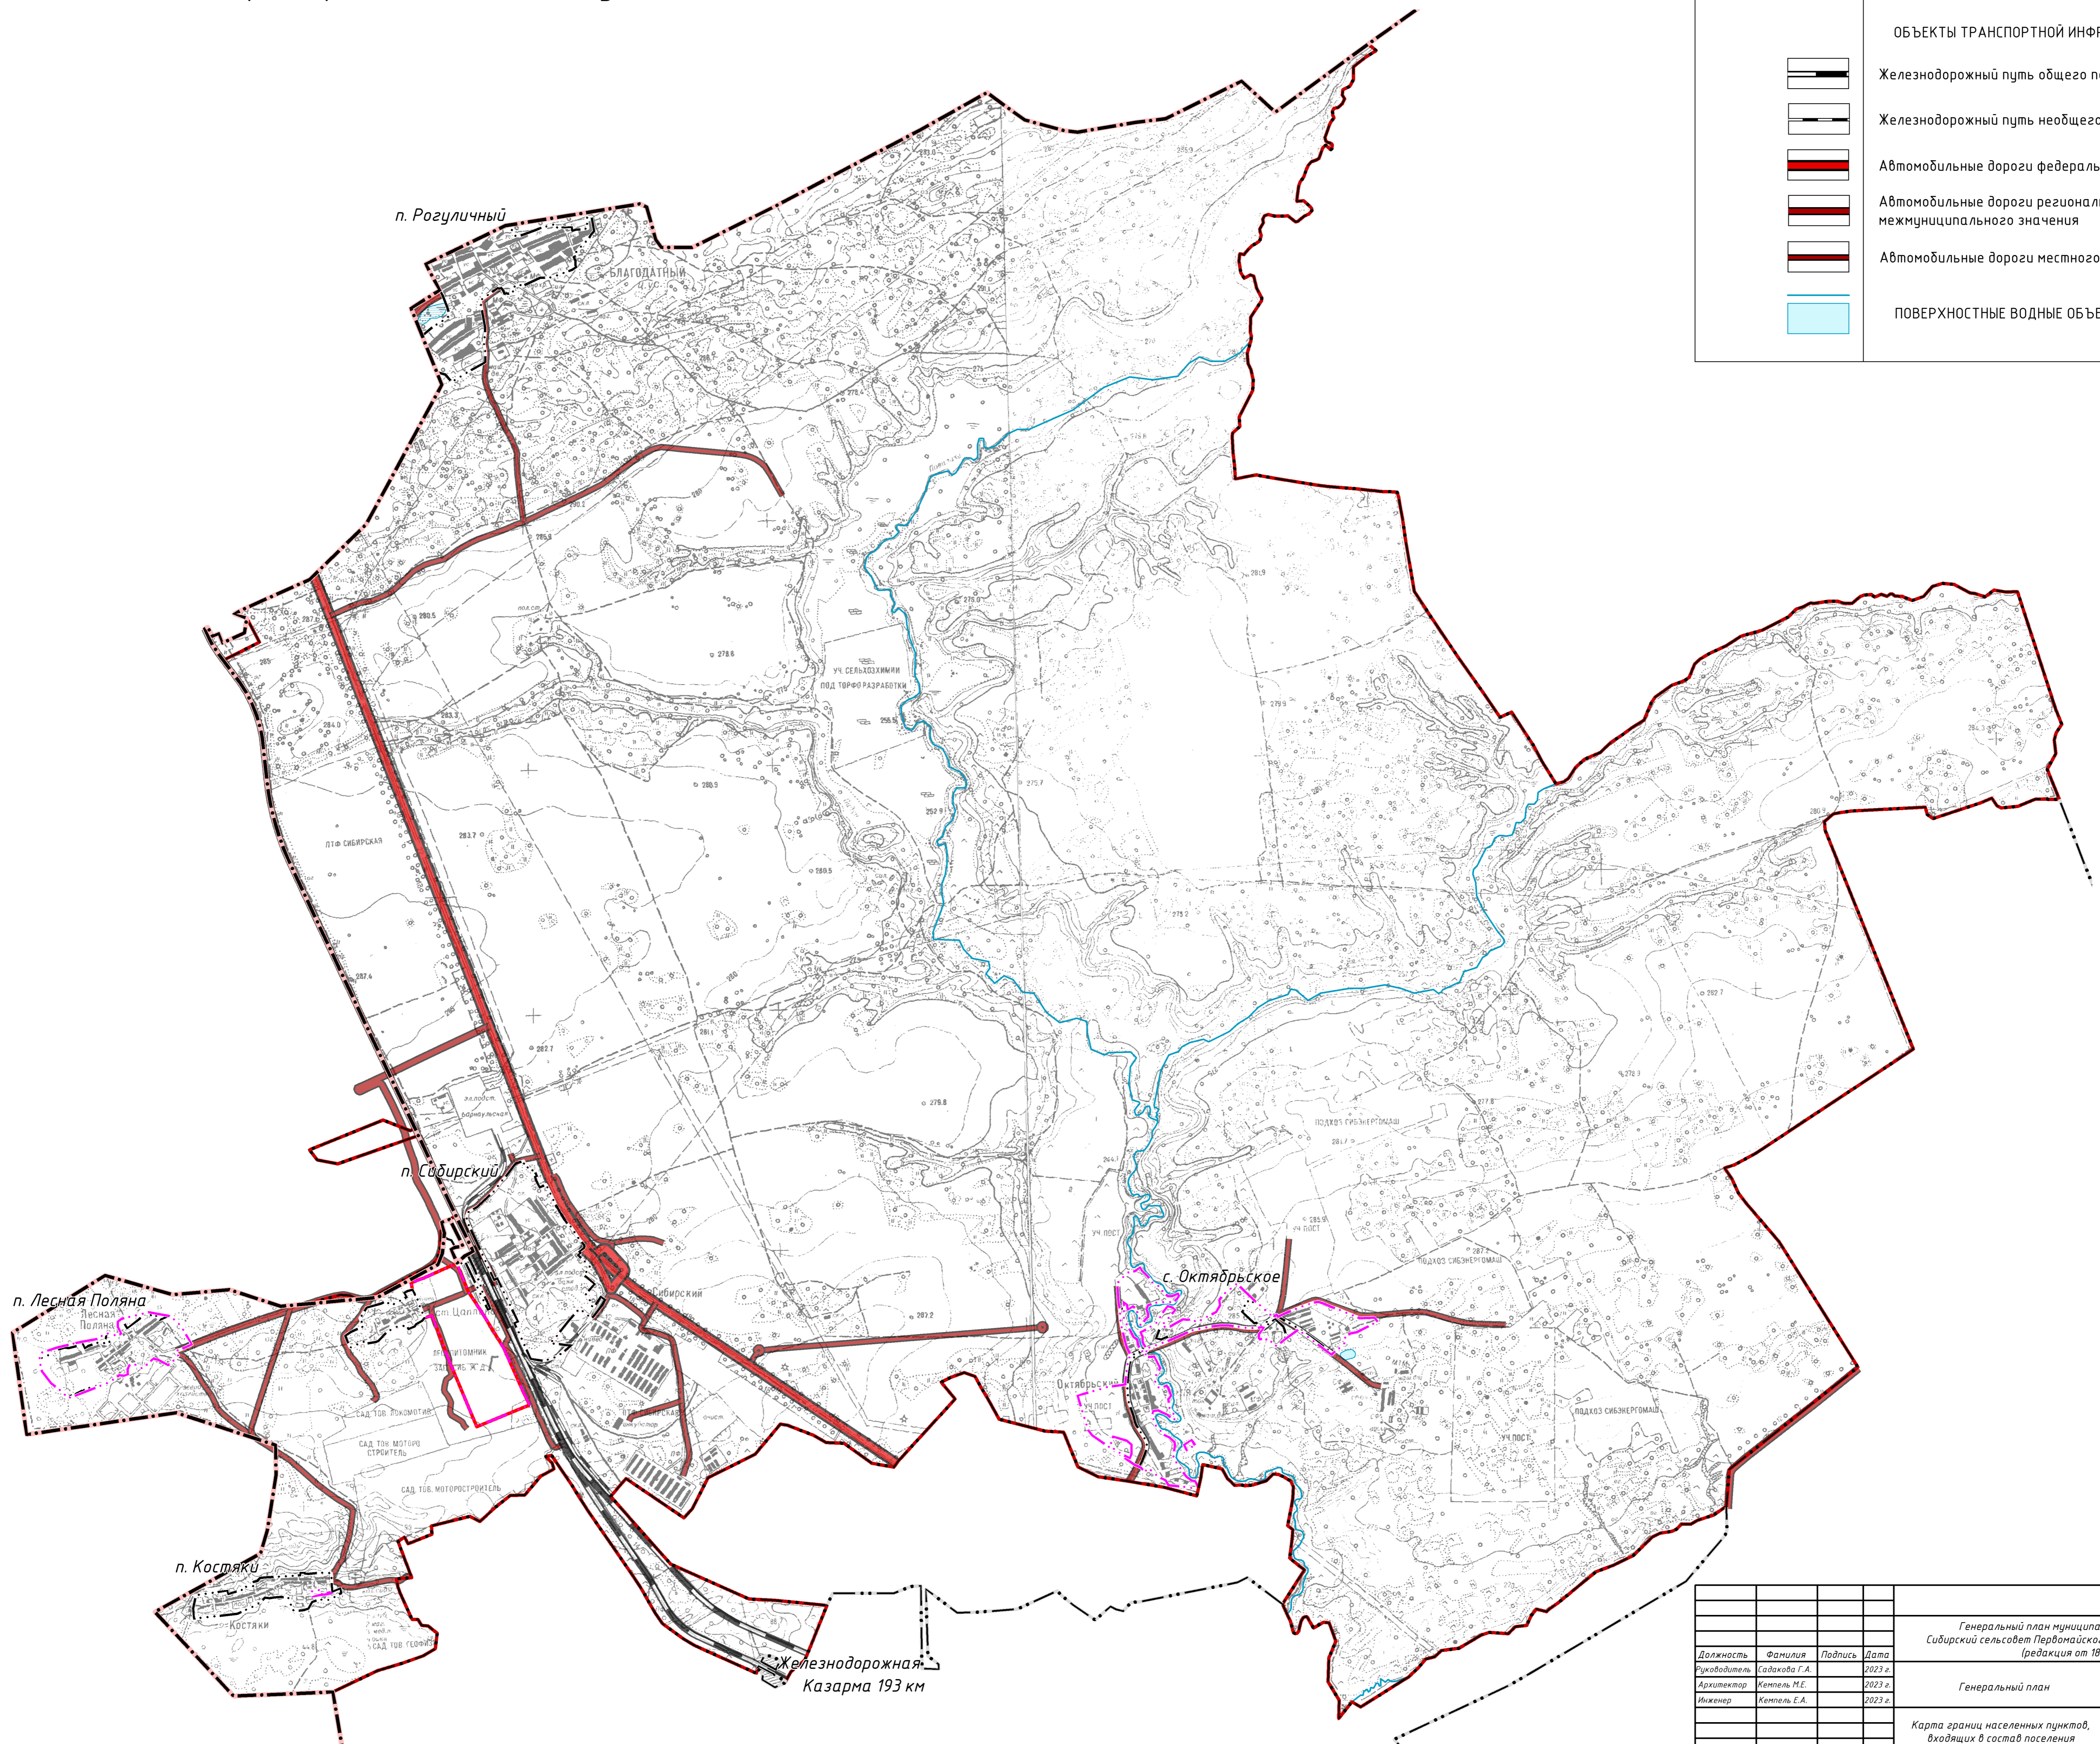

ГЕНЕРАЛЬНЫЙ ПЛАН

МО Сибирский сельсовет Первомайского района Алтайского края

Карта границ населенных пунктов, входящих в состав поселения [Масштаб 1:25000]

план.	сущ.	ГРАНИЦЫ
		Граница муниципального района
		Граница сельского поселения
		Граница населенного пункта
		ОБЪЕКТЫ ТРАНСПОРТНОЙ ИНФРАСТРУКТУРЫ
		Железнодорожный путь общего пользования
		Железнодорожный путь необщего пользования
		Автомобильные дороги федерального значения
		Автомобильные дороги регионального или межмуниципального значения
		Автомобильные дороги местного значения
		ПОВЕРХНОСТНЫЕ ВОДНЫЕ ОБЪЕКТЫ

				Генеральный план муниципального образования Сибирский сельсовет Первомайского района Алтайского края (редакция от 18.02.2023)		
Должность	Фамилия	Подпись	Дата	Стадия	Лист	Листов
Руководитель	Садакова Г.А.		2023 г.	Генеральный план	ГП	6
Архитектор	Кетель М.Е.		2023 г.			
Инженер	Кетель Е.А.		2023 г.			
				Карта границ населенных пунктов, входящих в состав поселения		
				ООО "Компания Земпроект"		